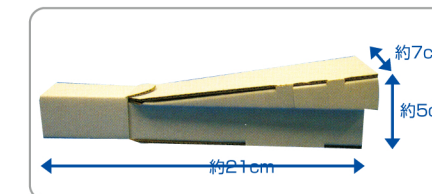

トートバック(M)

- 素材：綿100%
- SIZE：M寸 36×37×11cm

3510 ¥578 (本体価格¥550)

トートバック(L)

- 素材：綿100%
- SIZE：L寸 48×40×15cm

マーキングタイプ

刺繍
ラバー
圧着

3300 ¥210 (本体価格¥200)

鳴子

5枚単位

- 素材：ダンボール
- 長さ：約5×21×7cm
- ※組み立て式です

3350 ¥210 (本体価格¥200)

メガホン

5枚単位

- 素材：ダンボール
- 長さ：約13.5×30×13.5cm
- ※組み立て式です

3600 ¥1,470 (本体価格¥1,400)