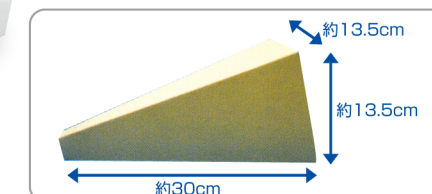

トートバック(M)

- 素材：綿100%
- SIZE：M寸 36×37×11cm

3510 ¥578 (本体価格¥550)

トートバック(L)

- 素材：綿100%
- SIZE：L寸 48×40×15cm

マーキングタイプ

刺繍
ラバー
圧着

3300 ¥210 (本体価格¥200)

鳴子

5枚単位

- 素材：ダンボール
- 長さ：約5×21×7cm
- ※組み立て式です

3350 ¥210 (本体価格¥200)

メガホン

5枚単位

- 素材：ダンボール
- 長さ：約13.5×30×13.5cm
- ※組み立て式です

3600 ¥1,470 (本体価格¥1,400)

ドライメッシュ Tシャツ

- 素材：表地:ポリエステル100%
裏地:綿100%
- MADE IN CHINA
- SIZE: JM
SS
S
M
L
LL
3L

マーキングタイプ

刺繍
ラバー
圧着

3650 ¥2,415 (本体価格¥2,300)

ドライメッシュ ポロシャツ

- 素材：表地:ポリエステル100%
裏地:綿100%
- MADE IN CHINA
- SIZE: SS
S
M
L
LL
3L