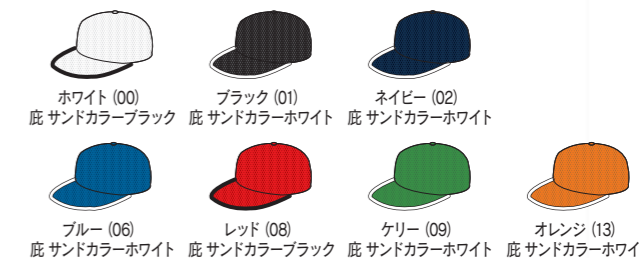

# S-200J

ジュニアドライメッシュキャップ六方型フリー

¥1,365 (本体価格¥1,300)

素材：ドライメッシュ (吸汗・速乾機能)  
ポリエステル50%、綿50%

サイズ：フリー（マジック式）

※53~57cm

ヒサシ：サイドイッチR芯  
（ヒサシサンド切替カラー）

MADE IN CHINA

マジック式

マーキングタイプ

刺繍

ブルー (06)  
底 サンドカラーホワイト

Color Variation

ホワイト (00) 底 サンドカラーブラック  
ブラック (01) 底 サンドカラーホワイト  
ネイビー (02) 底 サンドカラーホワイト  
ブルー (06) 底 サンドカラーホワイト  
レッド (08) 底 サンドカラーブラック  
ケリー (09) 底 サンドカラーホワイト  
オレンジ (13) 底 サンドカラーホワイト