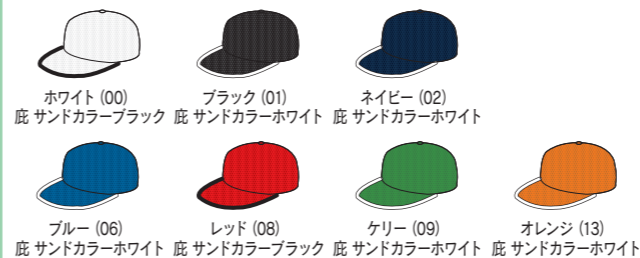

マーキングタイプ

刺繍

レッド (08)  
パイピングカラーホワイト

Color Variation

ホワイト (00) 底 サンドカラーブラック  
ブラック (01) 底 サンドカラーホワイト  
ネイビー (02) 底 サンドカラーホワイト  
ブルー (06) 底 サンドカラーホワイト  
レッド (08) 底 サンドカラーホワイト  
ベージュ (14) 底 サンドカラーブラック  
サックス (16) 底 サンドカラーホワイト

# S-200

ドライメッシュキャップ六方型フリー

¥1,365 (本体価格¥1,300)

素材：ドライメッシュ (吸汗・速乾機能)  
ポリエステル50%、綿50%

サイズ：フリー（マジック式）

ヒサシ：サイドイッチR芯  
（ヒサシサンド切替カラー）

MADE IN CHINA

マジック式

マーキングタイプ

刺繍

ホワイト (00)  
底 サンドカラーブラック

Color Variation

ホワイト (00) 底 サンドカラーブラック  
ブラック (01) 底 サンドカラーホワイト  
ネイビー (02) 底 サンドカラーホワイト  
ブルー (06) 底 サンドカラーホワイト  
レッド (08) 底 サンドカラーブラック  
ケリー (09) 底 サンドカラーホワイト  
オレンジ (13) 底 サンドカラーホワイト